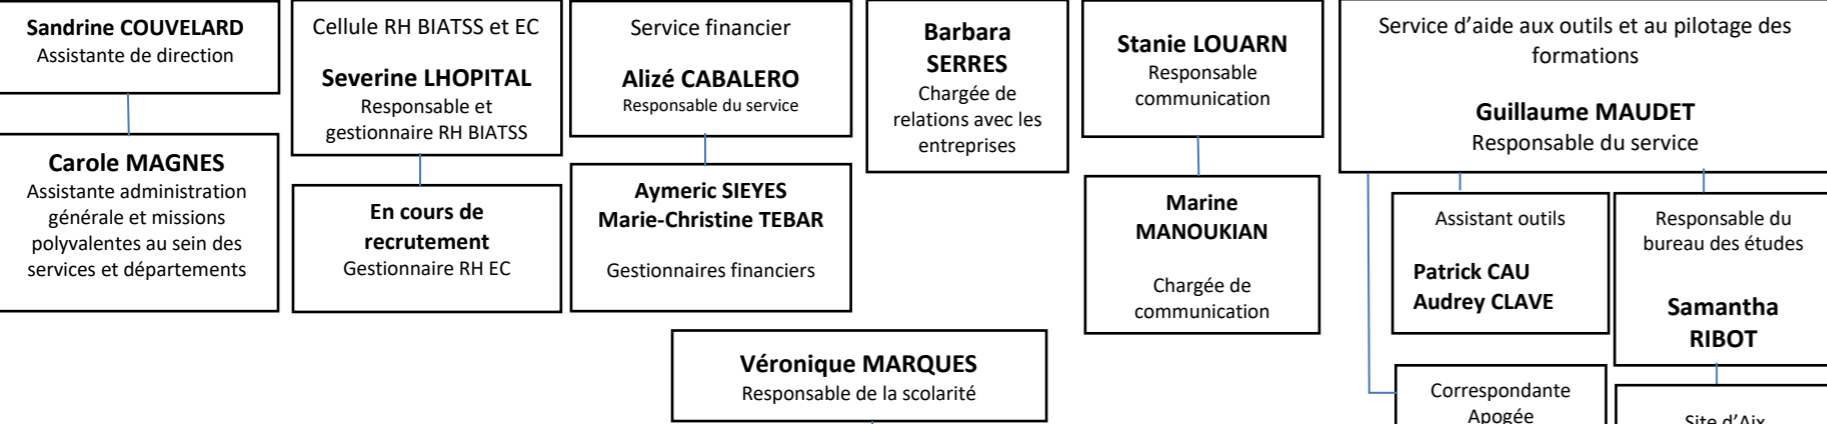

Bruno DECREUSE
DOYEN

Franck BRULHART
Vice Doyen Affaires Générales

Auréliе WATERLOT
Directrice Administrative

Valérie NEGREL
Directrice Administrative adjointe
Responsable logistique maintenance

Odile RICCHI
Responsable logistique site Aix Forbin

ADMINISTRATION GENERALE

AIX
Alexandre LECALLIER
Adjoint maintenance logistique
Virginie BAMAS : Référente administrative

Marseille
Frédéric AGATI
Adjoint maintenance logistique

Logistique
Rahma BENSOUNA
Cécile BORRALHO
Alexandre MAGGI
Annick CLAVE
Maintenance
Ridha BEDIRI
Référente site MEGA